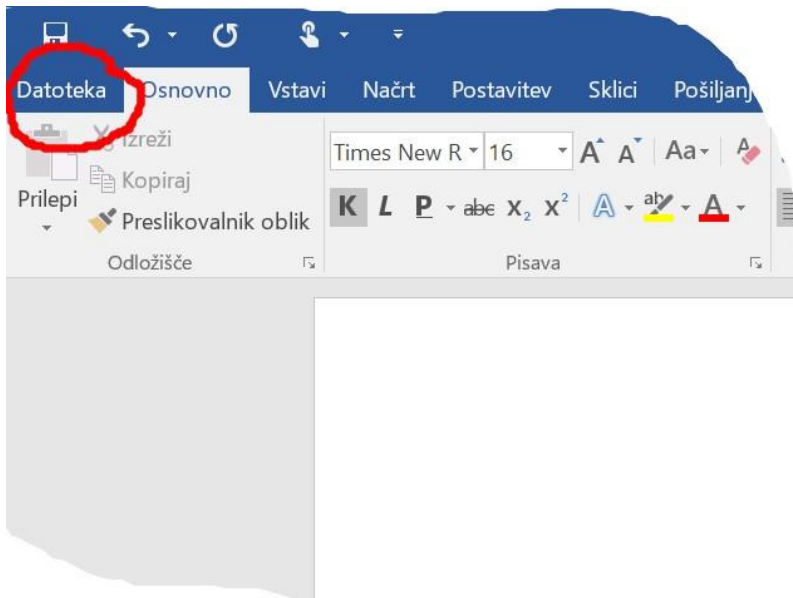

# 1. Kako Wordov dokument shranimo v PDF formatu:

Klikni na DATOTEKA:

Izberi »SHRANI KOT«

Poišči »mesto« kamor želiš shraniti dokument. Desno spodaj vpiši naslov dokumenta ter pri vrsta datoteke izberi PDF. Ne pozabi klikniti na SHRANI.