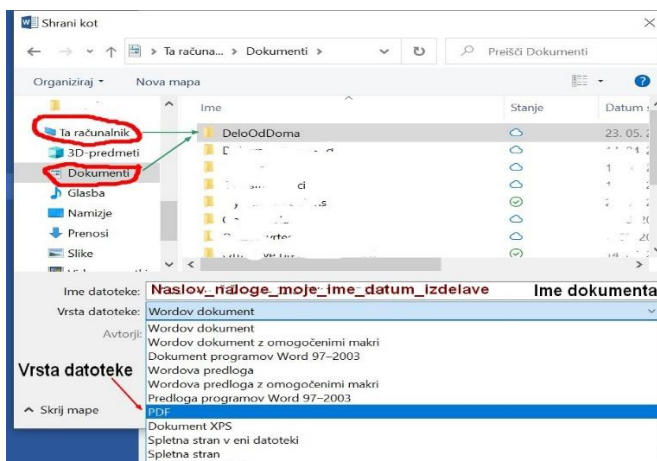

# 1. Kako Wordov dokument shranimo v PDF formatu:

Klikni na DATOTEKA:

Izberi »SHRANI KOT«

Poišči »mesto« kamor želiš shraniti dokument. Desno spodaj vpiši naslov dokumenta ter pri vrsta datoteke izberi PDF. Ne pozabi klikniti na SHRANI.

**Sedaj se lahko lotiš oddaje dokumenta v spletni učilnici.**