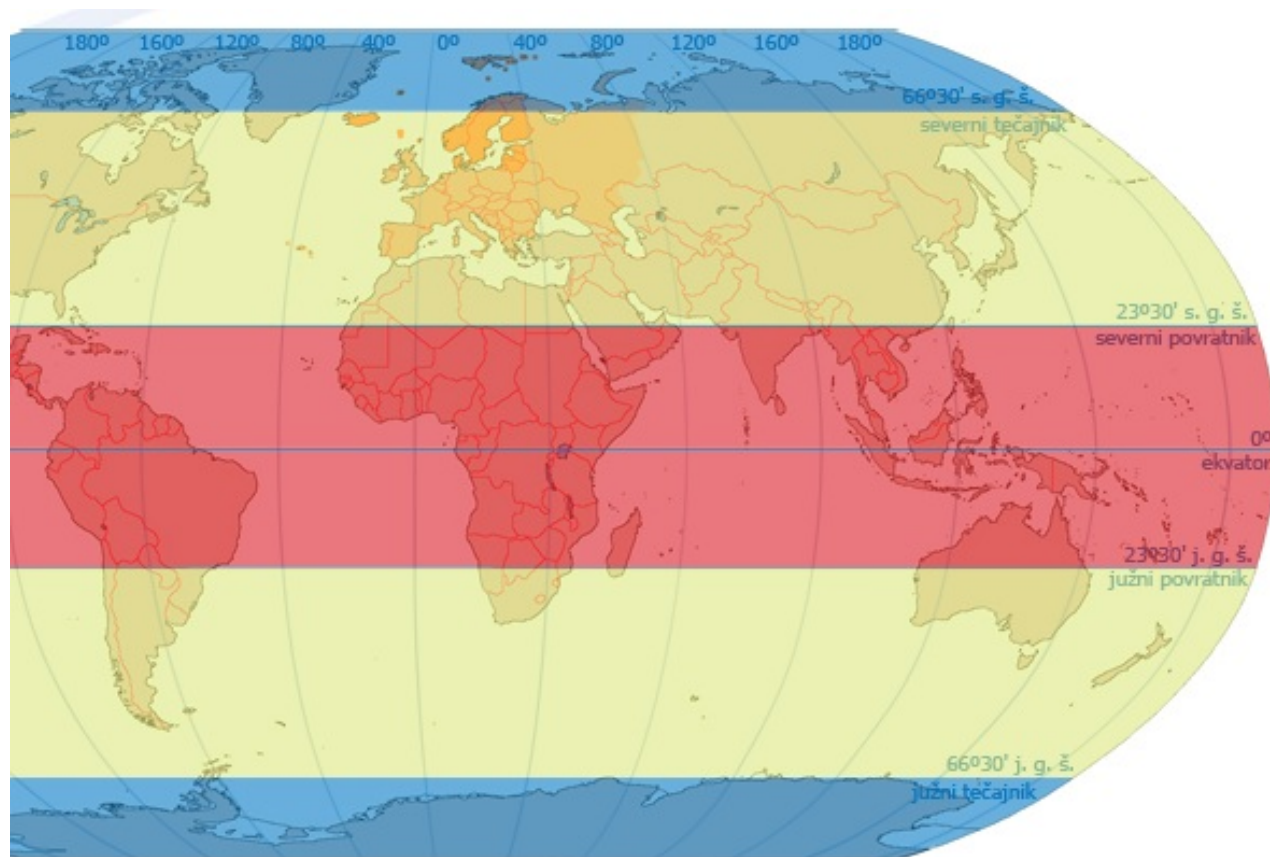

SEVERNA EVROPA - geografska lega, države

Geografska lega Severne Evrope

S pomočjo zemljevida določi še geografsko lego Severne Evrope glede na toplotne pasove.

**Severno Evropo delimo na nordijske in
pribaltske države.**

**Dopolni zemljevid in poišči glavna mesta
držav Severne Evrope.**

**Ugotovi, kaj označujejo območja in katerim
državam pripadajo območja, ki so na
zemljevidu označena z vprašajem (?).**