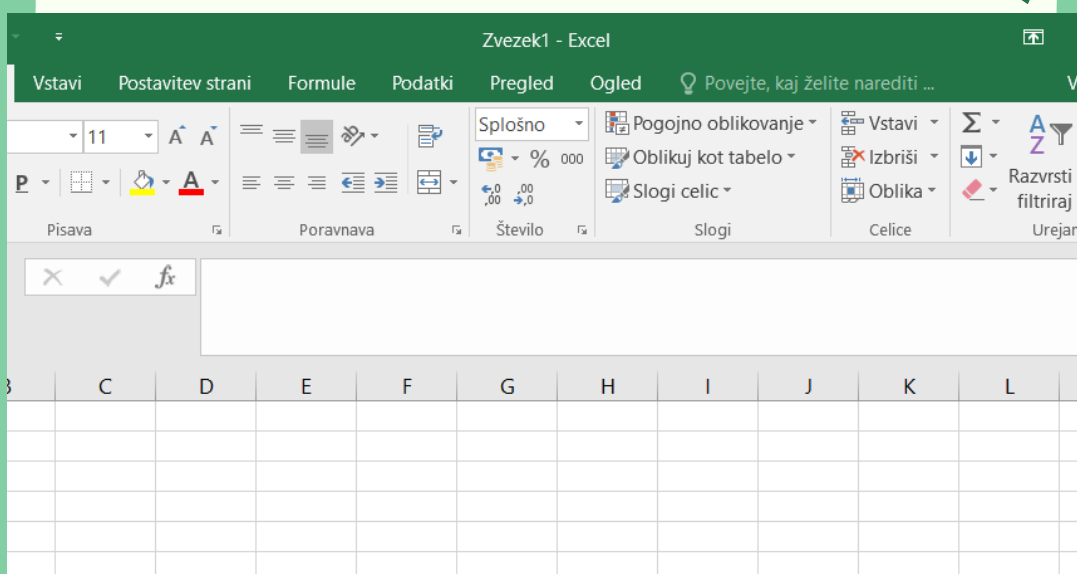

PROGRAM EXCEL

SPOZNAJ PROGRAM EXCEL

ZA KAJ UPORABLJAMO EXCEL?

Program Excel uporabljamo redko v šoli. Po navadi ga uporabljajo učenci na dodatnem pouku, saj je dokaj težek program. V tem programu urejamo podatke v celice. Če želimo kvalitetno uporabiti Excel moramo dobro poznati matematiko, saj se skriva v ozadju programa. Program uporabljajo v kakšnih uradih, kjer imajo veliko podatkov.

KAKO IZGLEDA?

SPOZNAVANJE EXCEL-A

Če še ne poznaš dobro programa Excel ti svetujem, da ga poiščeš na računalniku, ga odpreš in po njem malo raziskuješ. Pomembno je, da dobro poznaš orodja, ki se skrivajo pod zavihkom **OSNOVNO**.