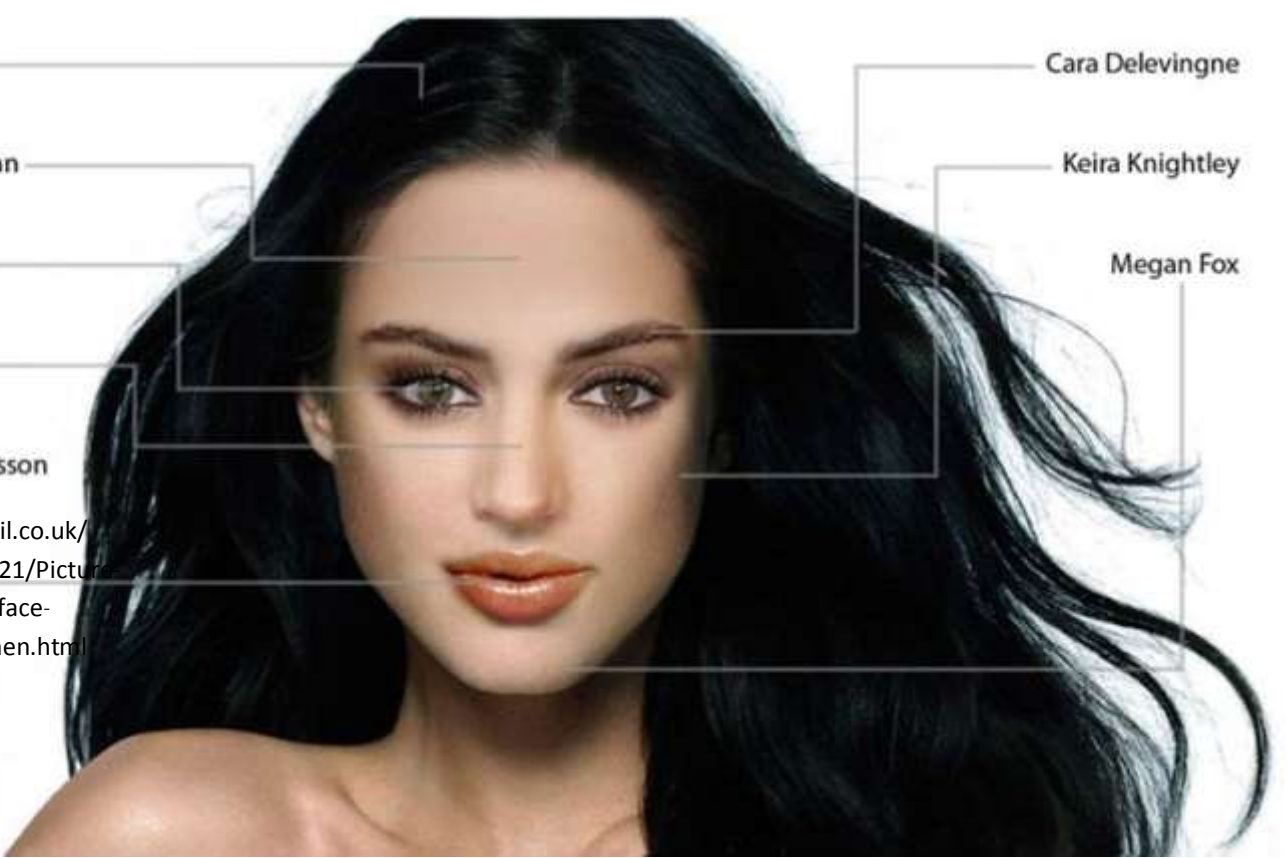

Barbie stil

- Poizkusi poiskati tudi kritične bloge, članke na izumetničeno telo Barbie-ke.
- Obstaja živa Barbie-ka.
- Nekako vključi še lepotne ideale skozi zgodovino.

Freida Pinto

Cara Delevingne

Natalie Portman

Keira Knightley

Mila Kunis

Megan Fox

Blake Lively

Scarlett Johansson

<http://www.dailymail.co.uk/femail/article-2521921/Picture-shows-ideal-female-face-according-men-women.html>

© essential.com

Anorexic