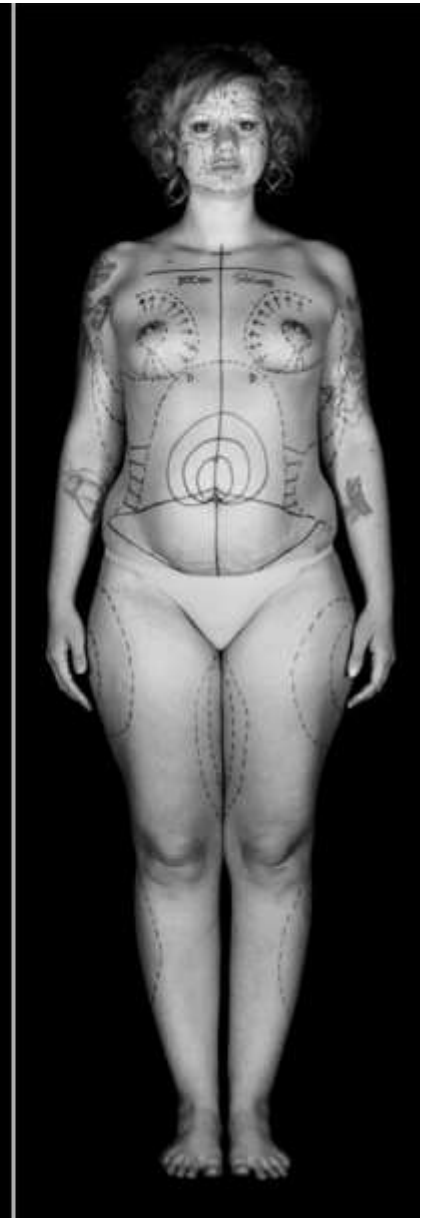

Barbie stil

- Poizkusi poiskati tudi kritične bloge, članke na izumetničeno telo Barbie-ke.
- Obstaja živa Barbie-ka.
- Nekako vključi še lepotne ideale skozi zgodovino.

Freida Pinto

Cara Delevingne

Natalie Portman

Keira Knightley

Mila Kunis

Megan Fox

Blake Lively

Scarlett Johansson

<http://www.dailymail.co.uk/femail/article-2521921/Picture-shows-ideal-female-face-according-men-women.html>

© essential.com

Anorexic

0

Boyish

1

Fit

2

Curvy

3

Average

4

Chubby

5

Fat

6

Supersized

7

Athletic