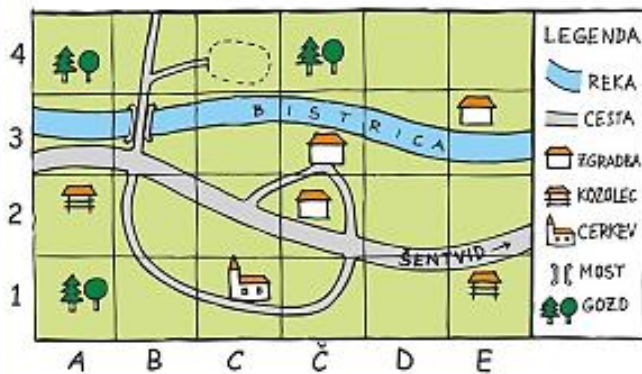

SLIKA UČILNICE

TLORIS UČILNICE

Načrt učilnice je narisan v tlorisu. Beseda **tloris** izhaja iz besed **ta** in **risati**. Tloris je risba, pri kateri gledamo na predmete od zgoraj navpično navzdol in rišemo samo njihove obrise.

Datum: 2. 11. 2020
Avtor: Maja

Datum, avtor

◦ Legenda

Legenda:

	- zid
	- vrata
	- okno
	- omara
	- umivalnik
	- koš

Vetrovnica

Načrt je prikaz prostora v tlorisu. Del načrta je tudi legenda, v kateri so razloženi uporabljeni znaki. Načrt ima naslov, merilo, mrežo, označene smeri neba ter datum in ime avtorja.

Zapis v zvezek

POVEČUJEMO IN ZMANJŠUJEMO

- **TLORIS**

To je risba, pri kateri gledamo na predmete od zgoraj navpično navzdol in rišemo samo njihove obrise.

- **OBRIS**

To je črta, ki prikazuje zunanje robove predmeta.

Zapis v zvezek

- **SKICA** je narisana s prosto roko.

Razporeditev in oblike so narisane v približnem razmerju in obliki, po lastnem občutku.

- **NAČRT** je prikaz prostora v tlorisu in z znaki, ki so razloženi v legendi. Narisan je v merilu in pravilnih oblik.