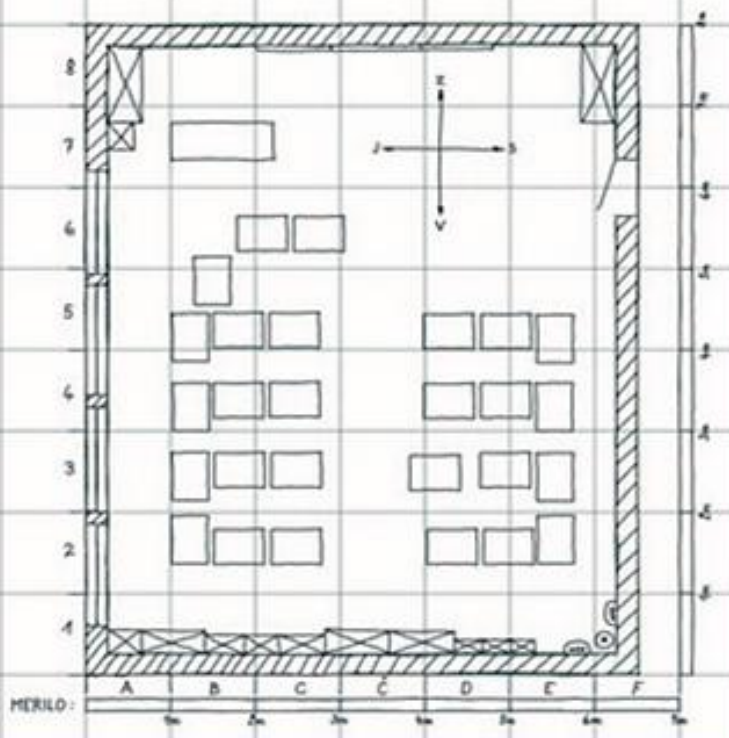

TLORIS UČILNICE 4.b
na OŠ Valentina Vodnika

Datum: 2.11.2007
Avtor: Maja

- TLORIS
- UČILNICE
- Naslov
- Datum
- Avtor
- Mreža
- Legenda
- Vetrovnica

SESTAVINE NAČRTA

Naslov

TLORIS UČILNICE 4. b
na OŠ Valentin Vodnik

Datum: 2. 11. 2020
Avtor: Maja

Datum, avtor