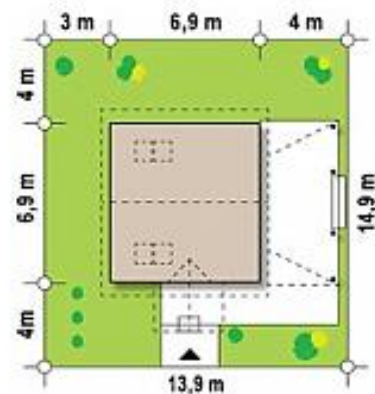

Datum: 2. 11. 2020
Avtor: Maja

Datum, avtor

◦ Legenda

Legenda:

	- zid
	- vrata
	- okno
	- omara
	- umivalnik
	- koš

Vetrovnica

Načrt je prikaz prostora v tlorisu. Del načrta je tudi legenda, v kateri so razloženi uporabljeni znaki. Načrt ima naslov, merilo, mrežo, označene smeri neba ter datum in ime avtorja.

Zapis v zvezek

POVEČUJEMO IN ZMANJŠUJEMO

- **TLORIS**

To je risba, pri kateri gledamo na predmete od zgoraj navpično navzdol in rišemo samo njihove obrise.

- **OBRIS**

To je črta, ki prikazuje zunanje robove predmeta.

Zapis v zvezek

- **SKICA** je narisana s prosto roko.

Razporeditev in oblike so narisane v približnem razmerju in obliki, po lastnem občutku.

- **NAČRT** je prikaz prostora v tlorisu in z znaki, ki so razloženi v legendi. Narisan je v merilu in pravilnih oblik.

Vsak načrt ima **naslov, merilo, mrežo, označene smeri neba – vetrovnico, datum in avtorja.**

Risbe (skice) lahko rišemo:

- v zmanjšanem merilu
- v zvečanem merilu
- v naravni velikosti

2. PONOVI MO

<https://www.uciteljska.net/kvizi/HotPot/Beremnacrt/Beremnacrt.htm>