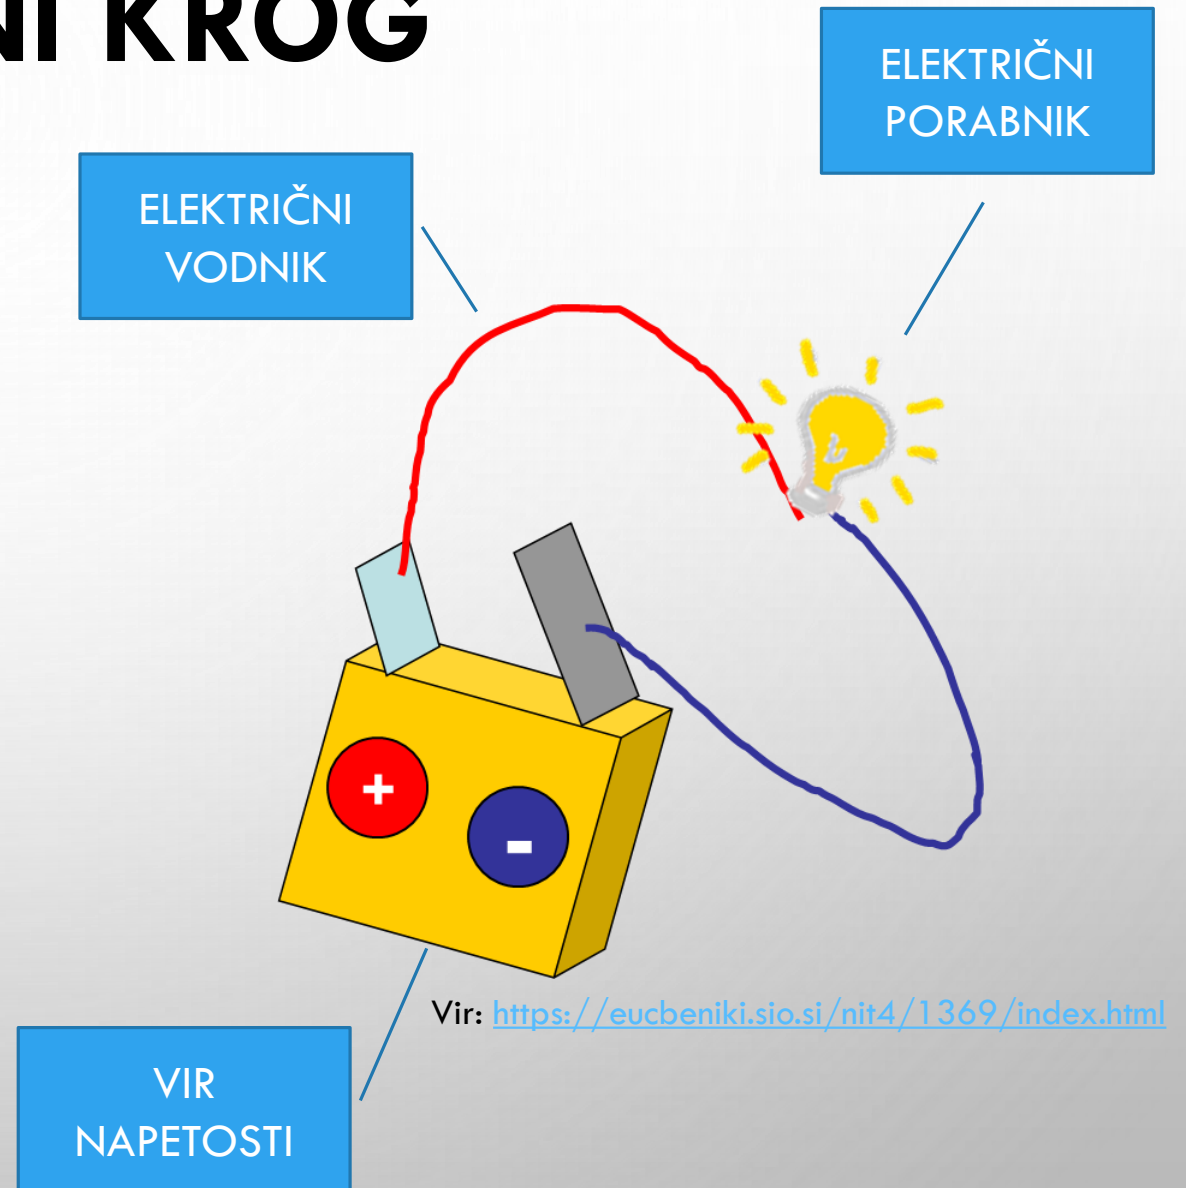

ELEKTRIČNI KROG

- **VIR + VODNIK + PORABNIK**
- KO PRIKLOPIMO PORABNIKE NA VIR ELEKTRIČNE NAPETOSTI STEČE ELEKTRIČNI TOK.
- PRI TEM OPIŠE POT, KI JI PRAVIMO ***ELEKTRIČNI KROG***.