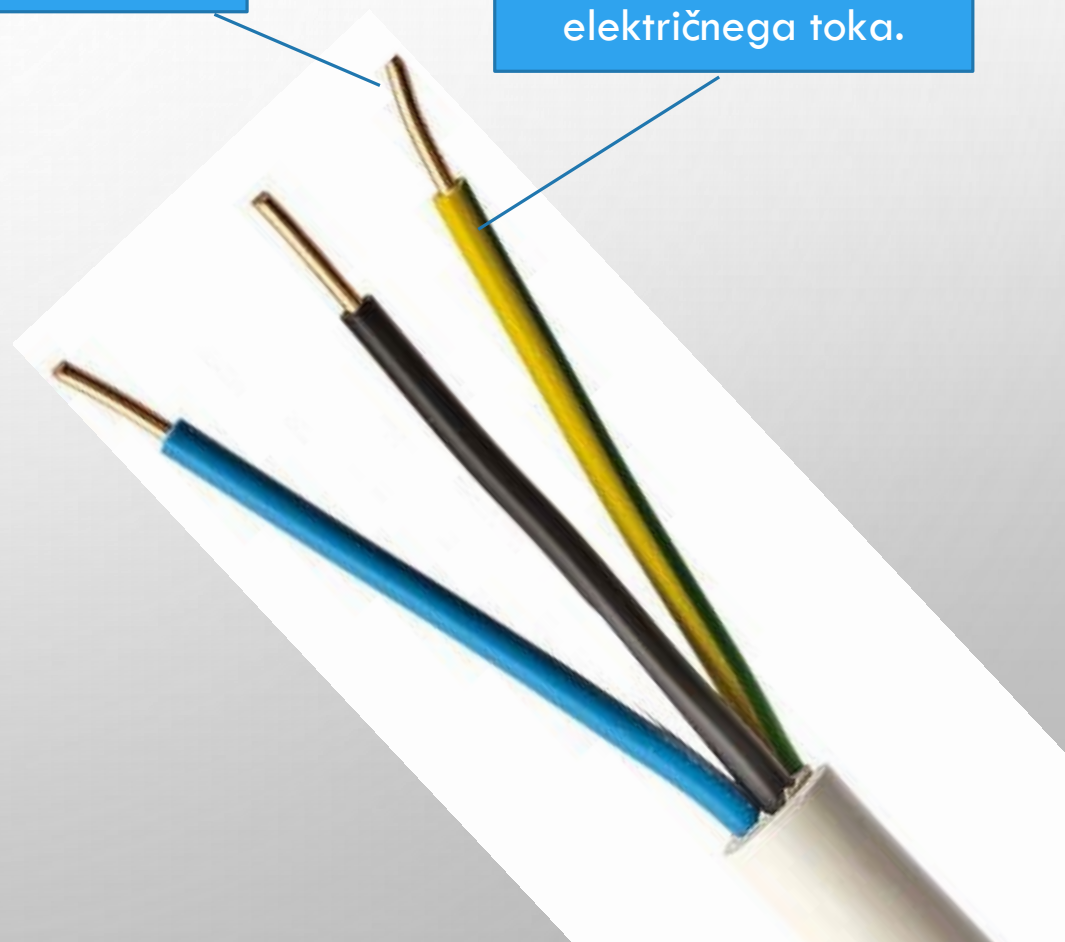

Nekaj znanih napetosti:

- baterije: 1.5 V, 4.5 V 6 V, 9 V
- akumulator v avtomobilu: 12 V
- električno omrežje v stanovanju: 230 V

ELEKTRIČNI KROG

- **VIR + VODNIK + PORABNIK**
- KO PRIKLOPIMO PORABNIKE NA VIR ELEKTRIČNE NAPETOSTI STEČE ELEKTRIČNI TOK.
- PRI TEM OPIŠE POT, KI JI PRAVIMO ***ELEKTRIČNI KROG***.

ELEKTRIČNI VODNIK

- SNOVI, KI PREVAJAJO ELEKTRIČNI TOK IMENUJEMO PREVODNIKI.
- SNOVI, KI NE PREVAJAJO ELEKTRIČNEGA TOKA IMENUJEMO IZOLATORJI.

JEDRO:
Prevaja električni tok.

PLAŠČ:
Ne prevaja električnega toka.