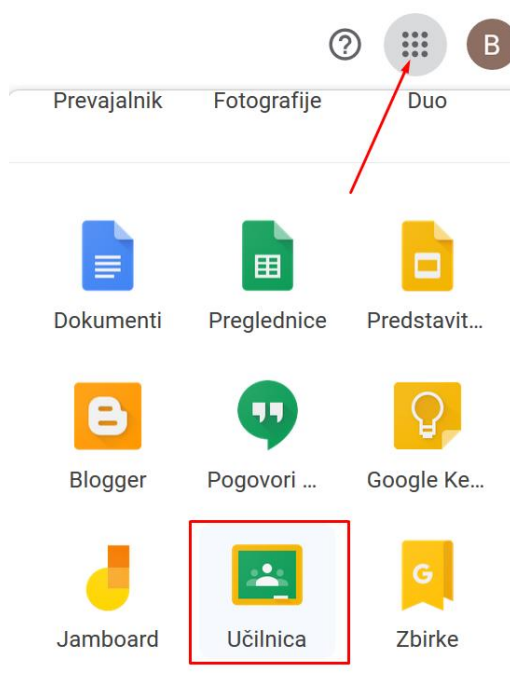

Zaradi lažje organizacije izvajanja pouka na daljavo so nekateri učitelji začasno postavili učilnice/predavanja tudi v aplikaciji Google UČILNICA.

Kako se vanjo prijaviti pa hitra navodila?

1. prijaviš se v Gmail

2. v aplikacijah poišči UČILNICA

3. V desnem kotu klikni na ikono + in izberi pridruži se predavanju

4. Vnesi KODO predavanja - KODA za učence razredne stopnje bo posredovana staršem preko eAsistenta, elektronske pošte za učence predmetne stopnje pa velja: