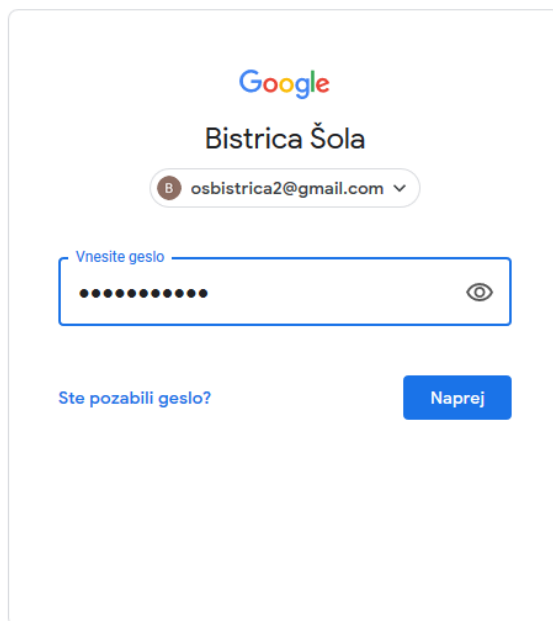

Zaradi lažje organizacije izvajanja pouka na daljavo so nekateri učitelji začasno postavili učilnice/predavanja tudi v aplikaciji Google UČILNICA.

Kako se vanjo prijaviti pa hitra navodila?

1. prijaviš se v Gmail

2. v aplikacijah poišči UČILNICA

3. V desnem kotu klikni na ikono + in izberi pridruži se predavanju

4. Vnesi KODO predavanja - KODA za učence razredne stopnje bo posredovana staršem preko eAsistenta, elektronske pošte za učence predmetne stopnje pa velja: