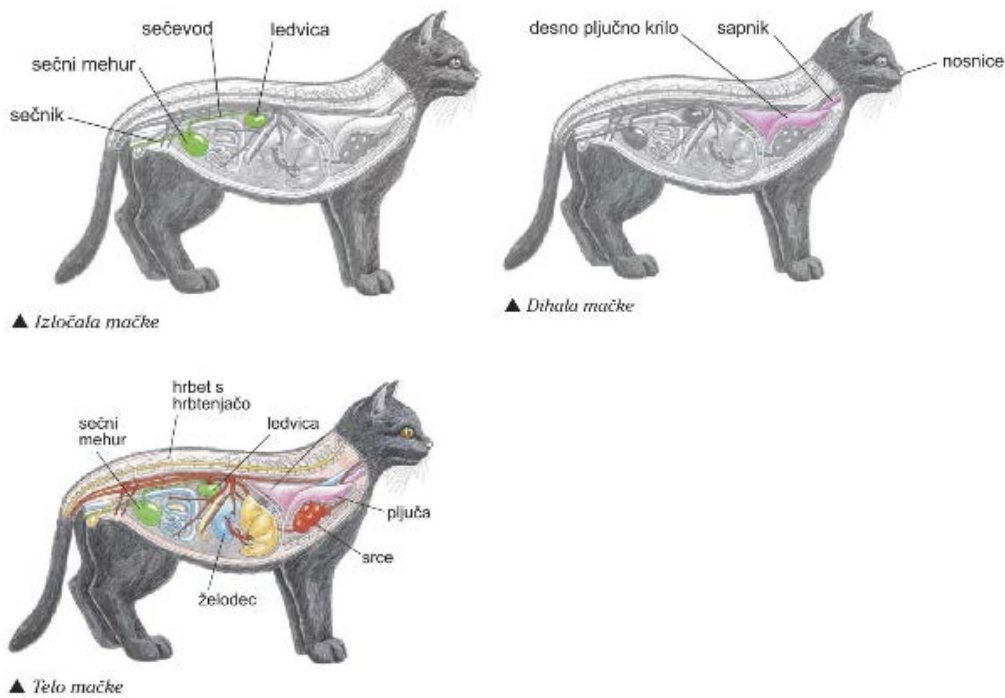

1. Slika1 = plazilci, slika2 = sesalec, slika 3 = dvoživka

Dvoživke, ki izmenjujejo pline s pljuči, pa tudi skozi tanko in vlažno kožo, imajo najmanj razvejana pljuča.

Plazilci imajo v primerjavi z dvoživkami bolj razvejana pljuča. Pline izmenjujejo samo preko pljuč, saj je njihova koža, pokrita z luskami, suha in preko nje ne poteka izmenjava plinov.

Sesalci so vretenčarji s stalno telesno temperaturo, za kar potrebujejo velike količine energije in tudi kisika, zato so njihova pljuča najbolj razvejana.

2. Površina, kjer se izmenjujejo plini imenujemo dihalna površina.
3. Kisik se porablja pri celičnem dihanju v mitohondrijih.
- 4.

čebela	zračnice ali traheje	Človeška ribica	zunanje škrge
močerad	koža, pljuča	golob	pljuča
srna	pljuča	Morski ježek	vodovodni sistem

Večina je napisala, da ima človeška ribica pljuča, kar je narobe – **človeška ribica** ima dobro vidne **zunanje škrge**.

9. Prebavila, dihala in izločala pri mački

10. Povezanost vloge prebavil, dihal, izločal in transportnega sistema ter delovanje celic:

Pravilni odgovor:

- je slika v učbeniku na str. 104 – transportni sistem