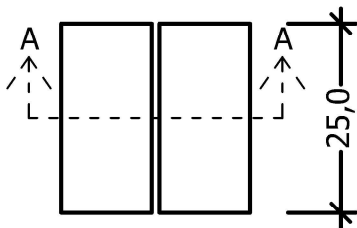

NARIS

STRANSKI RIS

TLORIS

1. SKLAD

Prerez A-A

2. SKLAD

Naslov vaje: Zidanje stebra 25 × 25 cm

Program: Pečar – polagalec keramičnih oblog