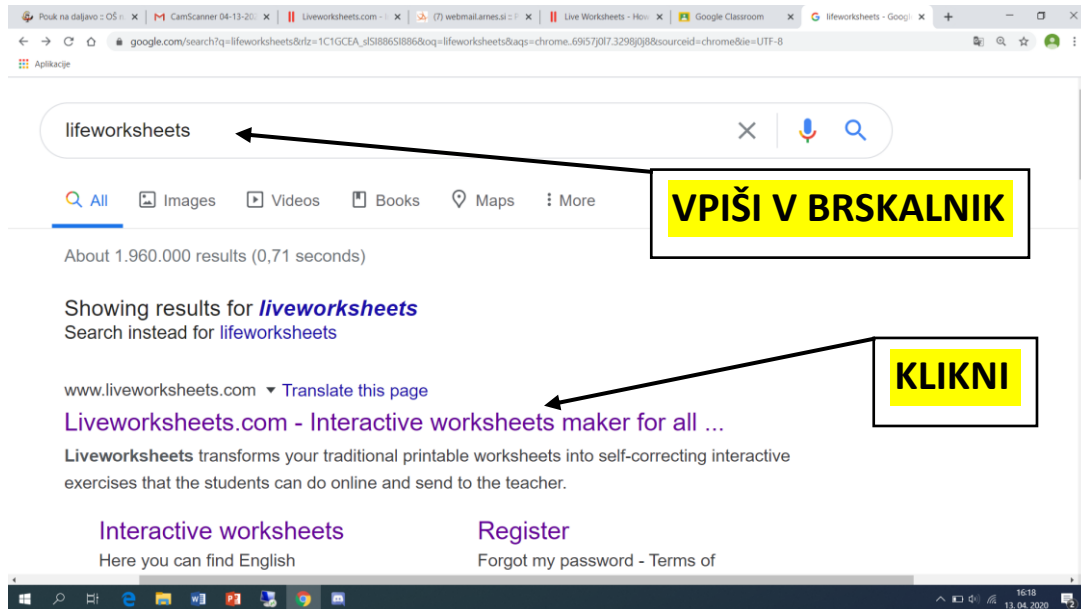

VPIS V INTERAKTIVNE VAJE

Koda za 5.a : i1qdrjxao

Koda za 5.b: 2lvd4rqurn

Koda za 5.c: zypa3no4f9

Koda za 5.d: auu52sei59

Pouk na daljavo - OS | CamScanner 04-13-20 | Liveworksheets.com | (7) webmail.arnes.si | Live Worksheets - How | Google Classroom | Liveworksheets.com