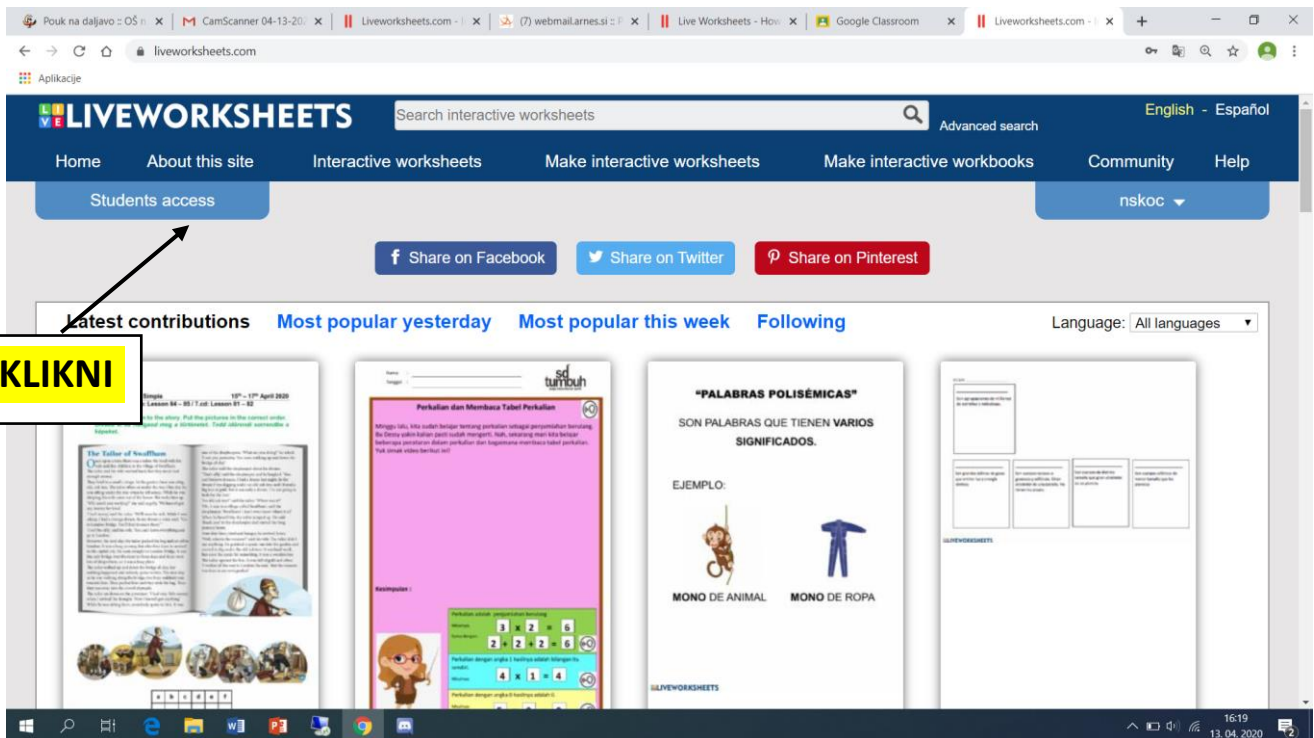

VPIS V INTERAKTIVNE VAJE

Koda za 5.a : i1qdrjxao

Koda za 5.b: 2lvd4rqurn

Koda za 5.c: zypa3no4f9

Koda za 5.d: auu52sei59

Pouk na daljavo - OS | CamScanner 04-13-20 | Liveworksheets.com | (7) webmail.arnes.si | Live Worksheets - How | Google Classroom | Liveworksheets.com