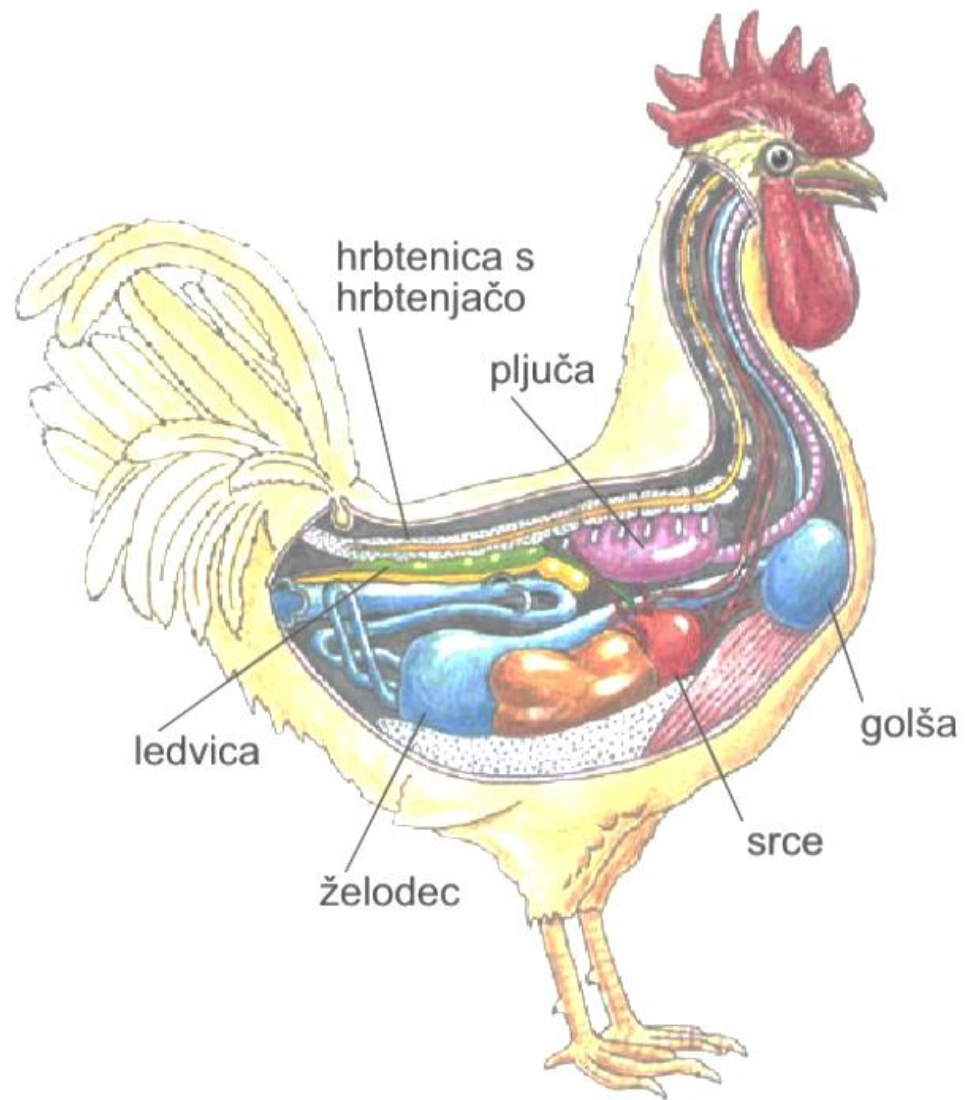

PTICE

Naravoslovje 7

Vretenčarji

Značilnosti

- Ptice so prebivalci kopnega.
- Telo je pokrito s **perjem**, noge pa z **roževinastimi luskami**.
- Čeljusti so spremenjene v **kljun**.
- **Kosti** so **votle**, da lažje letijo.
- Nekaterе ptice ne letijo (emu, pingvin, noj).
- Imajo **stalno telesno temperaturo**.
- **Valijo jajca** in skrbijo za svoje mladiče, dokler ne postanejo samostojni.
- Glede na način življenja imajo ptice **različno** razvito **obliko kljuna in nog**.

▲ *Telo petelina*

- glej U str. 98

Telo pokriva perje.

Noge so prekrivane z luskami.

votli prostori

Human bone structure

Bird bone structure

Primerjava človeške in ptičje kosti.